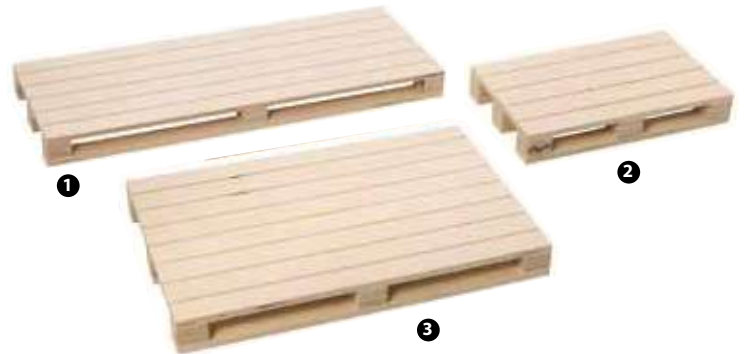

- 1 120141 - VASSOIO PALLET LEGNO CM 40X15 H 3,5 ^{1E1}
- 2 120138 - VASSOIO PALLET LEGNO CM 20X13 H 3,5 ^{1E1}
- 3 120139 - VASSOIO PALLET LEGNO CM 30X19,5 H 3,5 ^{1E1}