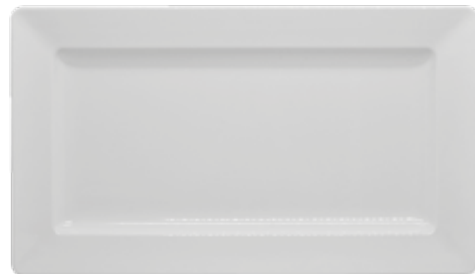

123090 - VASSOIO RETTANGOLARE BIANCO CON FALDA CM 56,2X32,5 H 5,7 GR 2.115