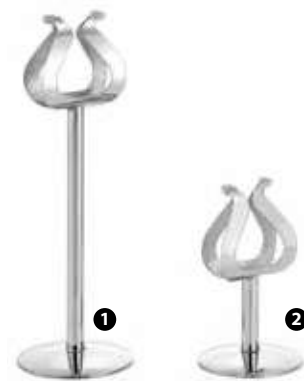

- 1 116152 - PORTAMENÙ INOX H CM 20
- 2 116151 - PORTAMENÙ INOX H CM 10