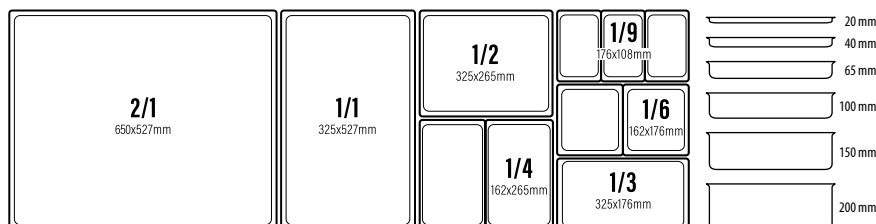

BUFFET MELAMINA

- **123089** - VASSOIO QUADRATO BIANCO CON FALDA
  CM 47,2X47,2 H 3,5 GR 2.905
- **123088** - VASSOIO QUADRATO BIANCO CON FALDA
  CM 42,5X42,5 H 3,5 GR 1.975
- **123087** - VASSOIO QUADRATO BIANCO CON FALDA
  CM 36X36 H 3,5 GR 1.375