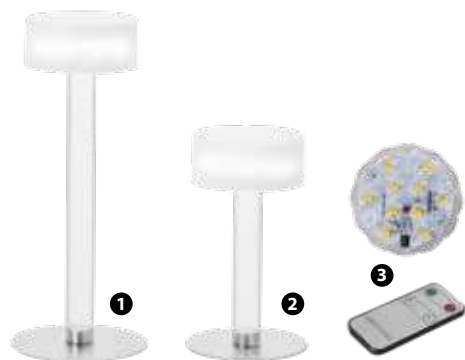

- 66859 - POSACENERE TONDO IMPILABILE BISTROT Ø CM 10

ARCOROC

- 1 8902 - POSACENERE TONDO IMPILABILE VETRO NERO Ø CM 10,7
- 1 16237 - POSACENERE TONDO IMPILABILE VETRO NERO Ø CM 8,5
- 2 16777 - POSACENERE TONDO IMPILABILE Ø CM 8,5

LAMPADA DA TAVOLO PLEXIGLASS

La base a calamita può essere nascosta sotto la tovaglia

- 1 131747 - LAMPADA CON CALAMITA E BASE ACCIAIO H 29 *
- 2 131746 - LAMPADA CON CALAMITA E BASE ACCIAIO H 19 *
- 3 131751 - PLACCA PER LAMPADA A 10 LED LUCE CALDA CON TELECOMANDO