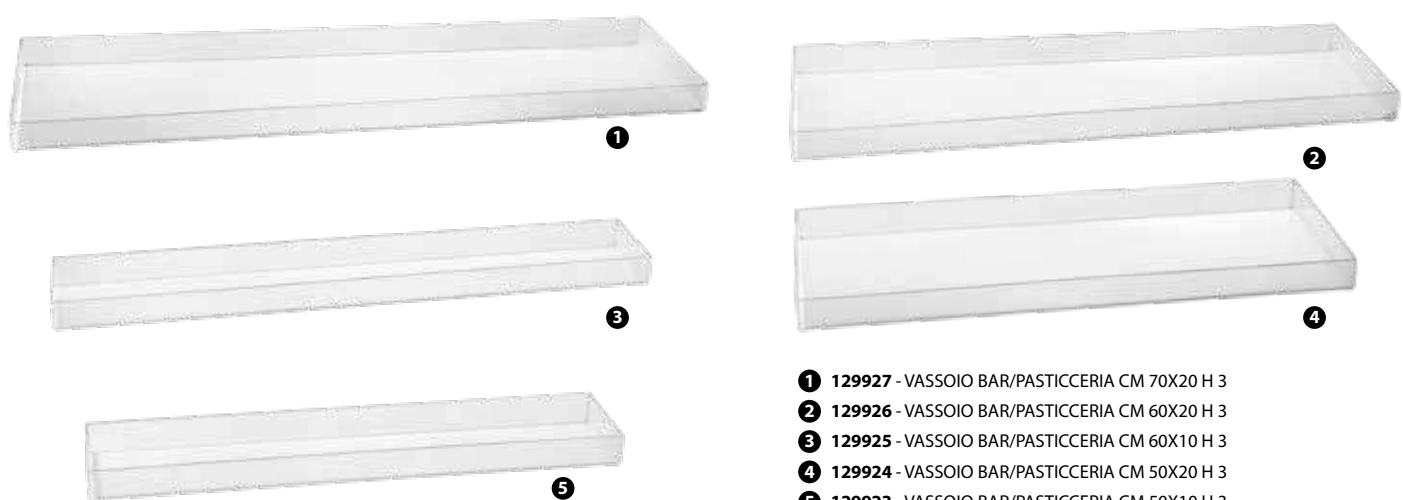

VASSOI DA PASTICCERIA PLEXIGLASS

- ❶ 129927 - VASSOIO BAR/PASTICCERIA CM 70X20 H 3
- ❷ 129926 - VASSOIO BAR/PASTICCERIA CM 60X20 H 3
- ❸ 129925 - VASSOIO BAR/PASTICCERIA CM 60X10 H 3
- ❹ 129924 - VASSOIO BAR/PASTICCERIA CM 50X20 H 3
- ❺ 129923 - VASSOIO BAR/PASTICCERIA CM 50X10 H 3

silikomart
professional