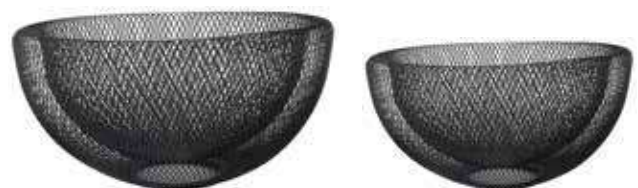

135204 - CESTINO FILO DOPPIO NERO Ø CM 29,5 H 15
135202 - CESTINO FILO DOPPIO NERO Ø CM 24,5 H 12,5