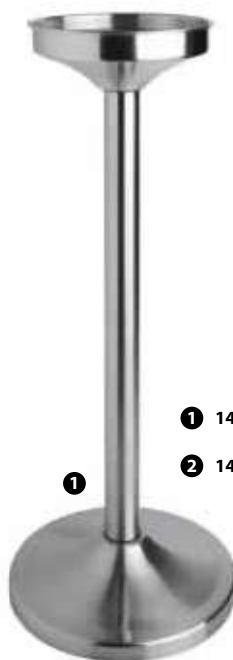

- 1 140854 - COLONNA INOX PER SECCHIELLO CHAMPAGNE H 63 BASE PER SECCHIELLO Ø CM 17,5 ■
- 2 140855 - SECCHIELLO PORTACHAMPAGNE Ø CM 22 H 18,5 ■