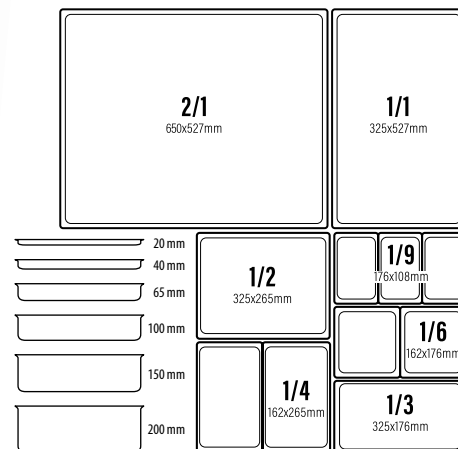

122262 - VASSOIO QUADRATO SABBIA CM 42X42 ^(E)
122260 - VASSOIO QUADRATO SABBIA CM 30X30 ^(E)