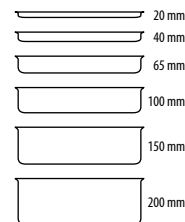

BUFFET MELAMINA EFFETTO LEGNO

125661 - TAGLIERE TONDO Ø CM 33

125662 - TAGLIERE OVALE CM 53X27

125663 - TAGLIERE CON MANICO RETTANGOLARE CM 50X19,5

Tognana **BUFFET MELAMINA EFFETTO LEGNO**

123688 - VASSOIO RETTANGOLARE GN 1/1 CM 53X32,5 H 1,7
123689 - VASSOIO RETTANGOLARE GN 1/2 CM 32,5X26,5 H 1,7
124195 - VASSOIO RETTANGOLARE GN 1/3 CM 32,5X17,5 H 1,7