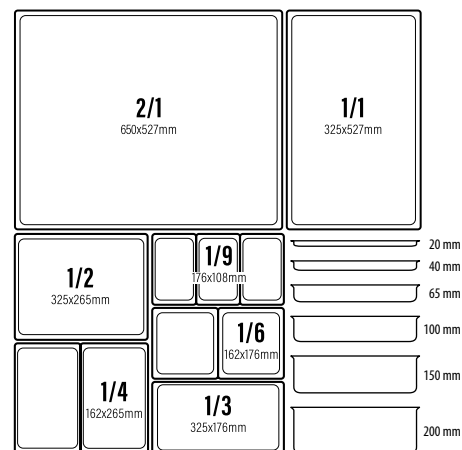

BUFFET MELAMINA

utilizzabile da entrambi i lati

utilizzabile da entrambi i lati

utilizzabile da entrambi i lati

utilizzabile da entrambi i lati