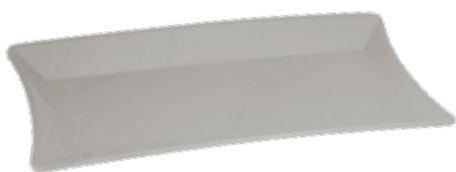

NO
MELAMIN

122258 - COPPA TONDA SABBIA
Ø CM 30 ^(E)
122256 - COPPA TONDA SABBIA
Ø CM 25 ^(E)

122257 - COPPA TONDA BIANCA
Ø CM 30
122255 - COPPA TONDA BIANCA
Ø CM 25

122253 - COPPA QUADRATA BIANCA
CM 22X22 H 10
122251 - COPPA QUADRATA BIANCA
CM 15X15 H 7