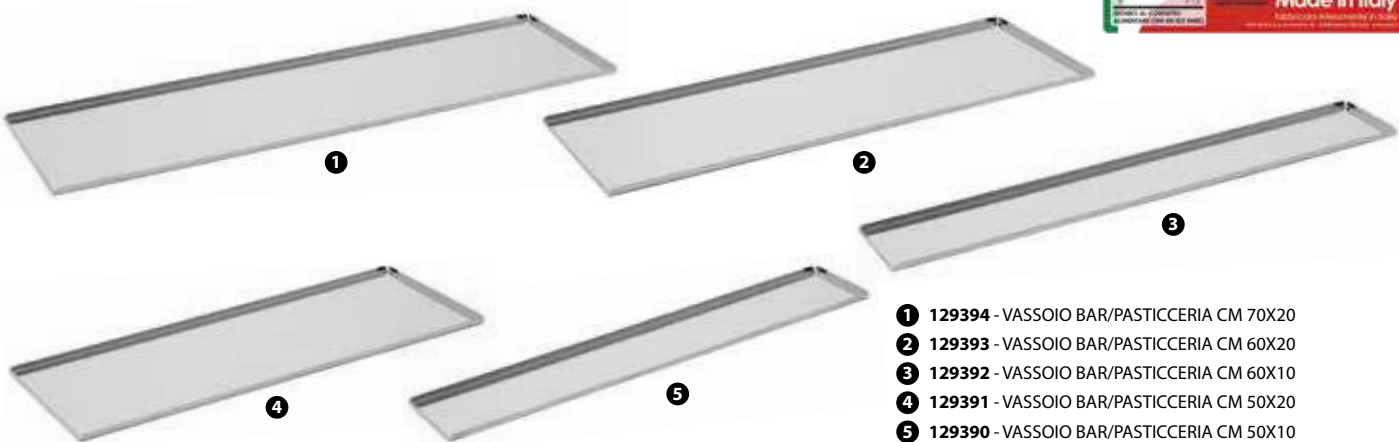

TENDER ACCIAIO INOX 18/0 ANGOLI APERTI
PRODOTTO CERTIFICATO E CON TRACCIABILITÀ

- ❶ 129394 - VASSOIO BAR/PASTICCERIA CM 70X20
- ❷ 129393 - VASSOIO BAR/PASTICCERIA CM 60X20
- ❸ 129392 - VASSOIO BAR/PASTICCERIA CM 60X10
- ❹ 129391 - VASSOIO BAR/PASTICCERIA CM 50X20
- ❺ 129390 - VASSOIO BAR/PASTICCERIA CM 50X10