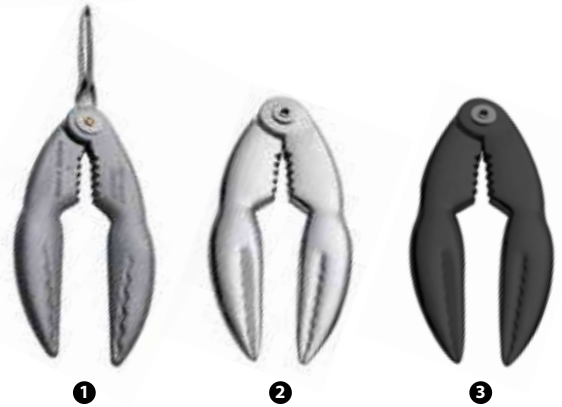

- ❶ 58888 - PINZA ARAGOSTA CON PINZETTE ALLUMINIO *
- ❷ 116048 - PINZA ARAGOSTA INOX *
- ❸ 117372 - PINZA ARAGOSTA ILSA ALLUMINIO PRESSOFUSO RIVESTITO *

* conf. in blister appendibile