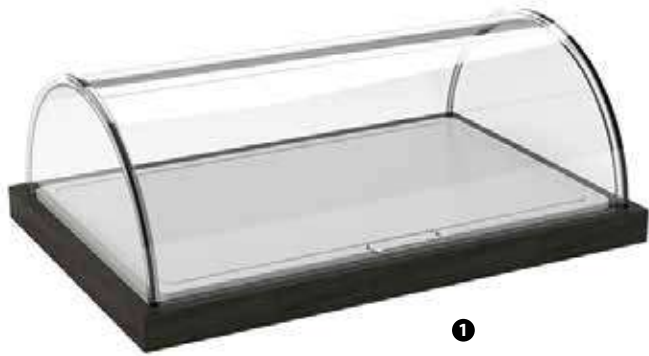

PINTINOX

101493 - VETRINA PORTABURRO E MARMELLATA REFRIGERATA LEGNO/INOX CON CUPOLA CM 64X46 H 30

PINTINOX

101494 - CESTA PER PANE LEGNO/INOX CON CUPOLA CM 64X46 H 37

PINTINOX

101505 - VETRINA COPRIPASTE 2 PIANI LEGNO/INOX CON CUPOLA CM 59X46 H 46