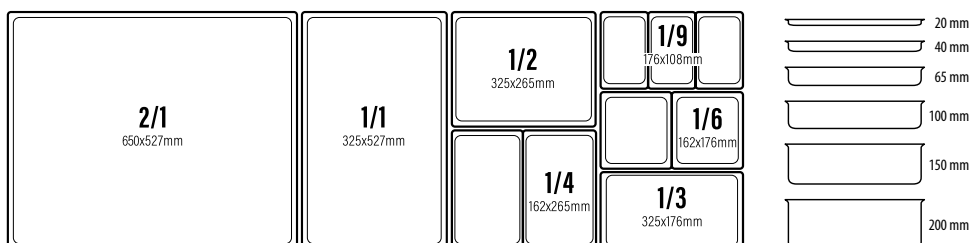

SCALDAVIVANDE GN 1/1 (CM 53X32,5) CHIUSURA A FRIZIONE

VASSOIO AFFETTATI REFRIGERATO GN 1/1 (CM 53X32,5)