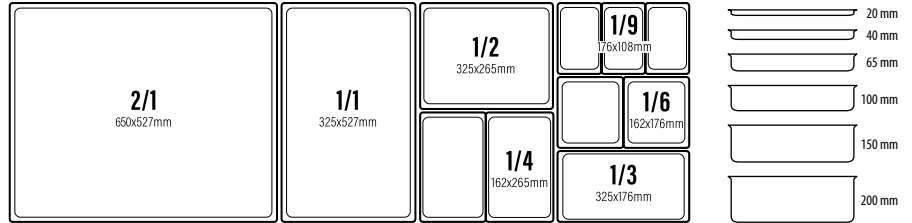

CESTE DA BUFFET VIMINI PLASTIFICATO MARRONE

CESTE DA BUFFET VIMINI PLASTIFICATO BEIGE

1

2

3

4

5

- 1 126678 - CESTA GN 1/1 CM 53X32,5 H 10
- 2 126677 - CESTA GN 1/1 CM 53X32,5 H 6,5
- 3 126679 - CESTA GN 2/3 CM 35,4X32,5 H 10
- 4 126675 - CESTA GN 1/2 CM 26,5X32,5 H 10
- 5 126676 - CESTA GN 1/3 CM 32,5X17,5 H 10

2

1

4

3

- 1 126609 - CESTA POLIRATTAN TONDA Ø CM 40 H 10
- 2 126607 - CUPOLA POLICARBONATO TONDA Ø CM 41 H 23
- 3 126610 - CESTA POLIRATTAN RETTANGOLARE CM 53X33 H 10
- 4 126608 - CUPOLA POLICARBONATO RETTANGOLARE CM 54X34 H 20

- 103656 - CESTA BUFFET VIMINI PLASTIFICATO CM 36X25 H 8
- 104480 - CESTA BUFFET VIMINI PLASTIFICATO CM 41X29 H 8
- 75403 - CESTA BUFFET VIMINI PLASTIFICATO CM 46X32 H 8