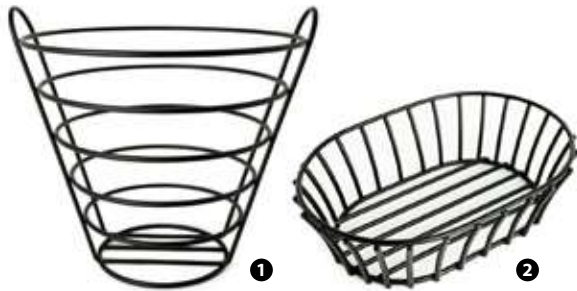

SP
COLLECTION

CESTINO PANE IRIS FILO METALLICO

1 124434 - CESTINO TONDO ACCIAIO INOX ANTICATO Ø CM 25
2 124433 - CESTINO QUADRATO ACCIAIO INOX ANTICATO CM 22X22

142146 - CESTINO PANE ORO Ø CM 15 H 7
142145 - CESTINO PANE NERO Ø CM 15 H 7