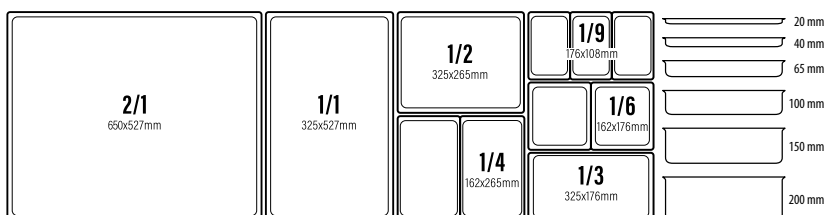

- ❶ 124063 - CASSETTA GN 1/1 CM 53X32,5 H 10
- ❷ 124064 - CASSETTA GN 1/2 CM 32,5X26,5 H 10
- ❸ 124065 - CASSETTA GN 1/3 CM 32,5X17,5 H 10
- ❹ 124066 - CASSETTA GN 1/4 CM 26,5X17,5 H 10
- ❺ 124067 - CASSETTA GN 2/4 CM 53X17,5 H 10
- ❻ 128377 - RIALZO LEGNO H 18 PER CASSETTE GASTRONORM GN 1/1
- ❼ 128376 - RIALZO LEGNO H 10 PER CASSETTE GASTRONORM GN 1/1