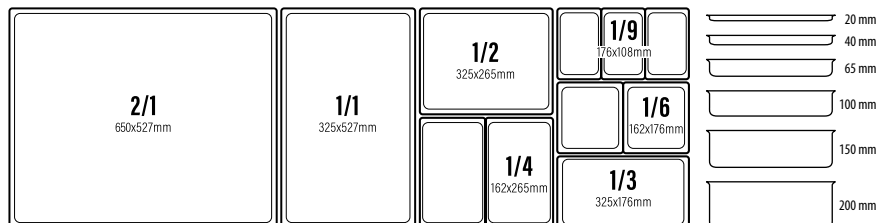

BUFFET MELAMINA

- 123091 - VASSOIO RETTANGOLARE BIANCO GN 1/1 CM 53X32,5 H 3 GR 2.125
- 123092 - VASSOIO RETTANGOLARE BIANCO GN 1/2 CM 32,5X26,5 H 3 GR 1.085
- 123093 - VASSOIO RETTANGOLARE BIANCO GN 1/3 CM 32,5X17,5 H 3 GR 740
- 123094 - VASSOIO RETTANGOLARE BIANCO GN 2/4 CM 53X16,2 H 3 GR 1.073