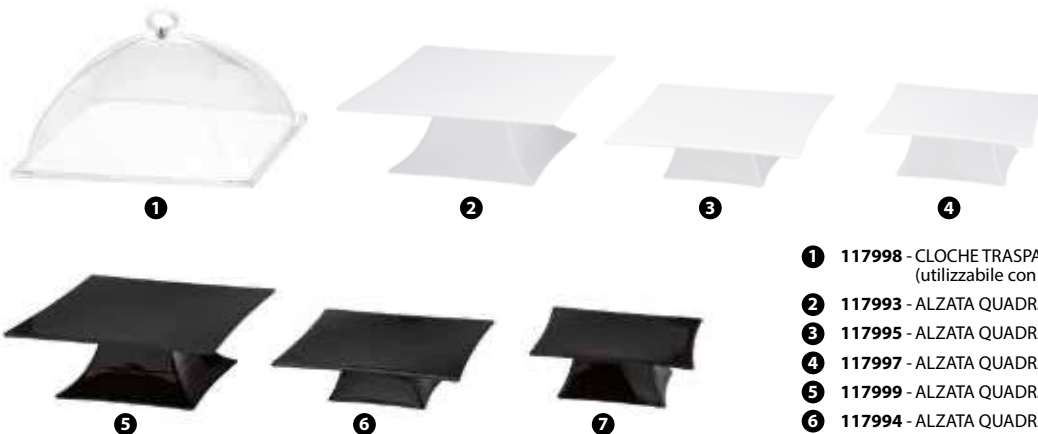

ALZATE E CLOCHE POLICARBONATO

- **1** 117998 - CLOCHE TRASPARENTE CM 31X31 H 14 (utilizzabile con cod. **117993** - **117999**)
- **2** 117993 - ALZATA QUADRATA BIANCA CM 30,5X30,5 H 10
- **3** 117995 - ALZATA QUADRATA BIANCA CM 25X25 H 7
- **4** 117997 - ALZATA QUADRATA BIANCA CM 20X20 H 7
- **5** 117999 - ALZATA QUADRATA NERA CM 30,5X30,5 H 10
- **6** 117994 - ALZATA QUADRATA NERA CM 25X25 H 7
- **7** 117996 - ALZATA QUADRATA NERA CM 20X20 H 7

AMBROSIA ALZATA/VASSOIO REVERSIBILE VETRO BOROSILICATO

Alzatina in vetro reversibile nata per servire pasticceria secca e creme, per antipasti accompagnati da salse, o per crudità, sushi e sashimi con salsa di soia.