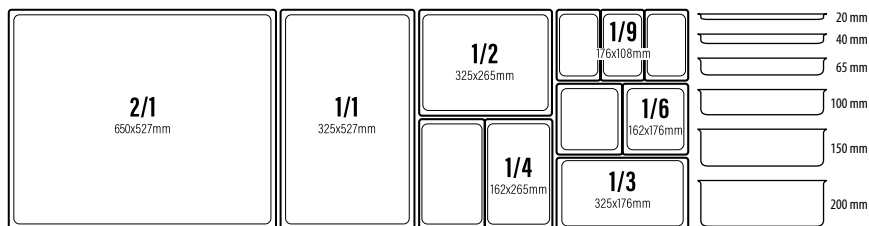

ALZATE INOX PER CONTENITORI GASTRONORM

126671 - ALZATA INOX 2 PIANI H 32 PER GN 1/2

126700 - ALZATA INOX 2 PIANI H 42 PER GN 1/1

BUFFET MELAMINA

124330 - VASCA GASTRONORM NERA GN 1/1 CM 53X32,5 H 6,5 GR 1.806
124329 - VASCA GASTRONORM BIANCA GN 1/1 CM 53X32,5 H 6,5 GR 1.852