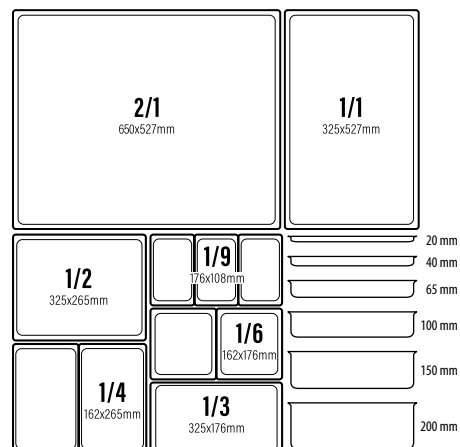

BUFFET POLICARBONATO

CAMBRO

ILSA

ALZATE INOX PER CONTENITORI GASTRONORM