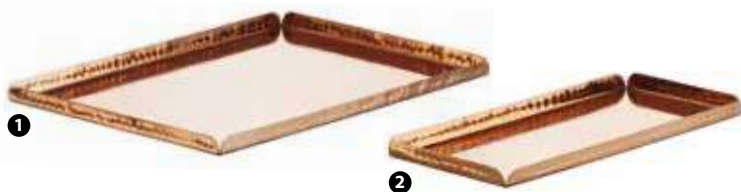

VASSOI DA PASTICCERIA INOX PLACCATO RAME, MARTELLATI SUI LATI E AD ANGOLI APERTI

- ❶ 139454 - VASSOIO BAR/PASTICCERIA CM 30,5X21 H 1,3
- ❷ 139453 - VASSOIO BAR/PASTICCERIA CM 25,5X11,5 H 1,3