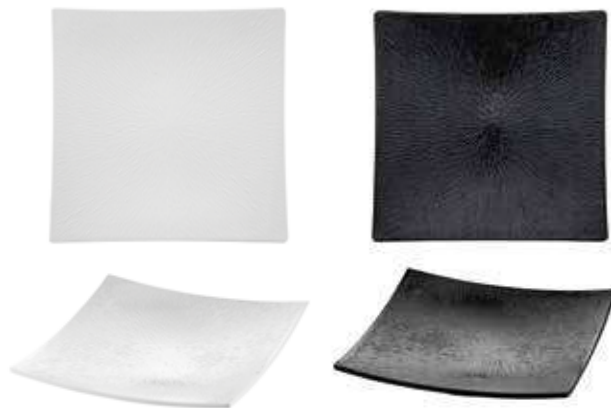

125599 - VASSOIO QUADRATO BIANCO ZIGRINATO CM 31X31
125597 - VASSOIO QUADRATO NERO ZIGRINATO CM 31X31