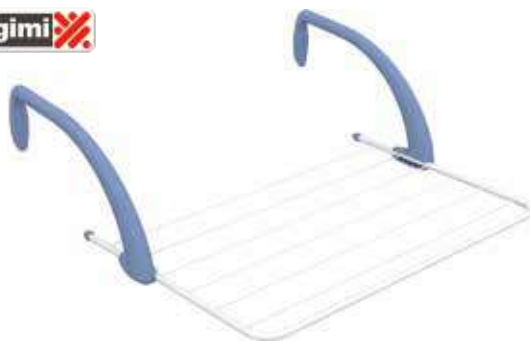

**141713** - MANICO METALLO CM 130 ●  
(utilizzabile con cod. **102309** - **102310** - **141715** - **141711** - **141712**)

**127813** - CARRELLO SPESA TRIS FLOREAL BLU  
CM 51X41 H 102 LT 56 PORTATA KG 30 <sup>(E)</sup>

**130341** - CARRELLO SPESA TRIS FLOREAL ROSSO  
CM 51X41 H 102 LT 56 PORTATA KG 30 <sup>(E)</sup>

su richiesta vasto assortimento di prodotti casalinghi.

89311 - STENDIBIANCHERIA RESINA  
CM 92X50 H 81 