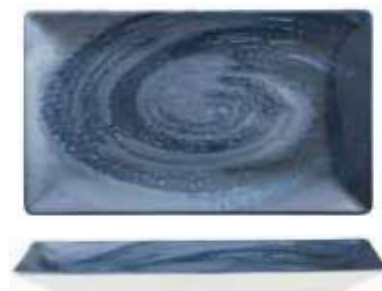

133653 - VASSOIO RETTANGOLARE CM 25X15