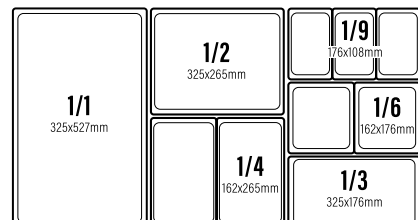

BUFFET

PORCELLANA DA BUFFET