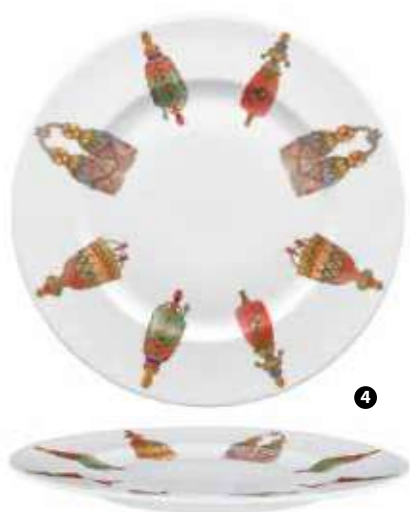

Richard
Ginori
1735

Richard
Ginori
1735

Richard
Ginori
1735

Richard
Ginori
1735

VAR DECORATO

1

2

3

4

5

- 1 137200 - PIATTO PIANO Ø CM 31 FASCIA NERA
- 2 137201 - PIATTO PIANO Ø CM 31 FASCIA ROSSA
- 3 137202 - PIATTO PIANO Ø CM 31 GALLO

- 4 137197 - PIATTO PIANO Ø CM 31 PASSAMANERIA
- 5 137198 - PIATTO PIANO Ø CM 31 SASSONIA FRUTTA
- 137203 - PIATTO PIANO Ø CM 31 DECORI ASSORTITI CONF. 6 PZ