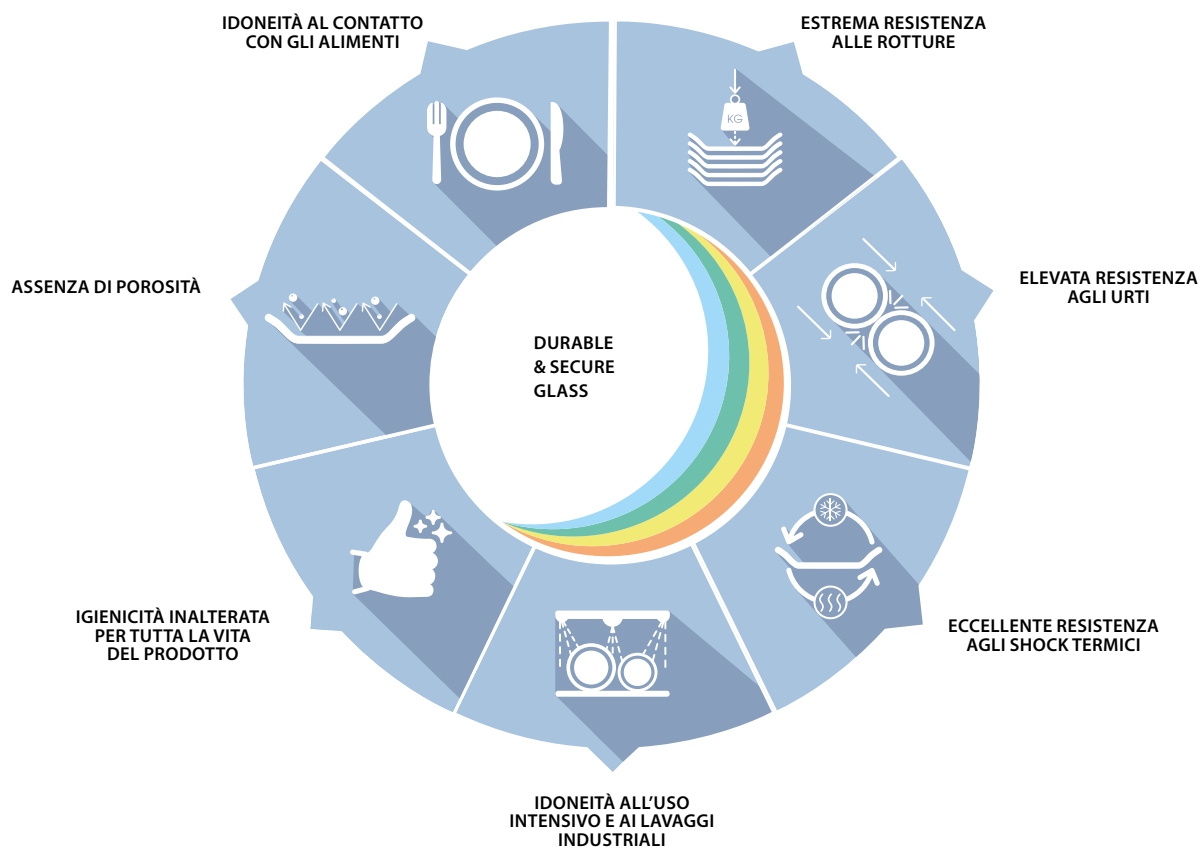

- 132771 - COPPETTA PINZIMONIO Ø CM 8 H 2,8
- 132772 - COPPETTA PINZIMONIO Ø CM 10 H 4

- 132748 - COPPETTA PER CREMA CATALANA Ø CM 11 H 3

- 132749 - BAGNACAUDA Ø CM 14 H 9

CAREWARE™

Durable & Secure Glass