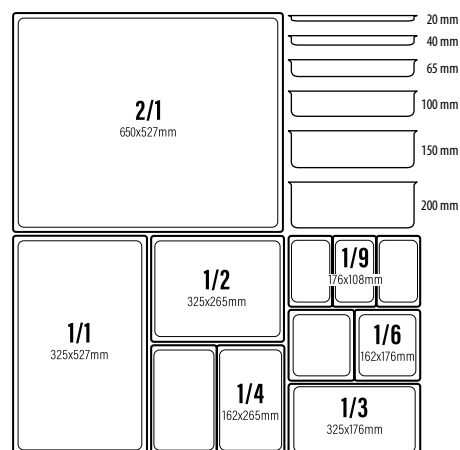

**PIROFILE RETTANGOLARI
DA FORNO BIANCHE**

130743 - CM 22X13,5 H 4,5
130744 - CM 28X19 H 5
130745 - CM 32X22,5 H 6

130746 - CM 36X25 H 6
133694 - CM 40X27 H 6,5

**PIROFILE OVALI
DA FORNO BIANCHE**

130737 - CM 22X14 H 5
130738 - CM 28X17,5 H 5
130739 - CM 32X20,5 H 5

130740 - CM 36X24 H 5,5
130741 - CM 42X26 H 5,5
130742 - CM 46X28,5 H 6

**PIROFILE DA FORNO BIANCHE
GASTRONORM AD INDUZIONE**

124881 - PIROFILA RETTANGOLARE GN 2/3 CM 35X32 H 6,5
124882 - PIROFILA RETTANGOLARE GN 2/4 CM 53X16 H 6,5
113677 - PIROFILA RETTANGOLARE GN 1/1 CM 53X32 H 6,5
113419 - PIROFILA RETTANGOLARE GN 1/2 CM 32X26,5 H 6,5
113418 - PIROFILA RETTANGOLARE GN 1/3 CM 17X32 H 6,5
113512 - PIROFILA RETTANGOLARE GN 1/4 CM 26,5X16 H 6,5

PIROFILE DA FORNO BIANCHE LISCE

115076 - PIROFILA QUADRATA ALTA CM 22X22 H 10
115077 - PIROFILA QUADRATA ALTA CM 28X28 H 10

115078 - PIROFILA QUADRATA CM 22X22 H 5
115079 - PIROFILA QUADRATA CM 28X28 H 5

109155 - PIROFILA RETTANGOLARE CM 27X20 H 6

**PIROFILE DA FORNO RETTANGOLARE
BIANCHE GASTRONORM**

124880 - GN 2/3 CM 35X32 H 6,5
116388 - GN 2/4 CM 53X16 H 6,5
111992 - GN 1/1 CM 53X32 H 6,5

111993 - GN 1/2 CM 32X26,5 H 6,5
117329 - GN 1/3 CM 17X32 H 6,5
117330 - GN 1/4 CM 26,5X16 H 6,5

112011 - VASSOIO RETTANGOLARE GN 1/1 CM 53X32,5 H 2