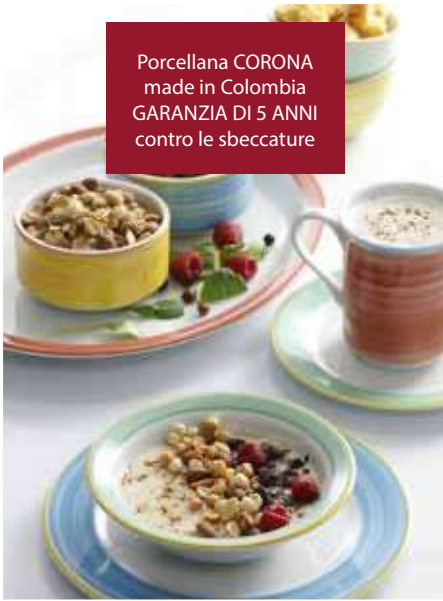

138579 - PIATTO PRESENTAZIONE Ø CM 29
INTERNO Ø CM 12,8 ●

138577 - PIATTO GOURMET INCLINATO
CM 27,6 ●

138580 - PIATTO FONDO Ø CM 24,7
INTERNO Ø CM 13 ●

CALYPSO
(porcellana decorata a mano)

Porcellana CORONA
made in Colombia
GARANZIA DI 5 ANNI
contro le sbeccature